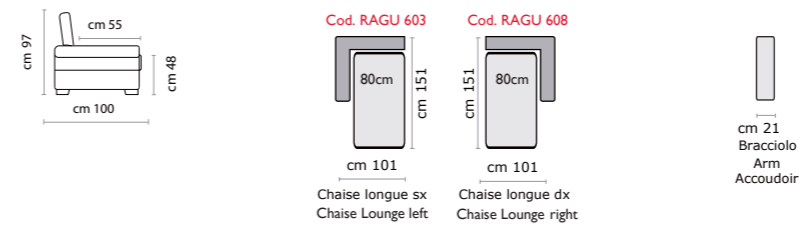

mod. RAGUSA

Reflex
notte
ITALIAN INSPIRATION

DIVANO LETTO TRASFORMABILE CON RETE ELETTROSALDATA E MATERASSO

MECCANISMO: rete a ribalta
SOSPENSIONE SEDUTA: cinghia elastica ad alta resistenza
STRUTTURA FUSTO: legno di abete - truciolare - multistrato
IMBOTTITURA: poliuretano a densità differenziate - strato di ovatta acrilica sui cuscini
SEDUTA: densità 30 kg/m³
SPALLIERA: densità 25 kg/m³
RIVESTIMENTO: sfoderabili solo cuscini di seduta nella versione letto
PIEDI: metallo h. 13 cm

CANAPE' LIT TRASFORMABILE AVEC SOMMIER ELECTROSOUDE' ET MATELAS

MECANISME: sommier avec ouverture par renversement
SUSPENSION DE L'ASSISE: ceinture élastique à haute résistance
STRUCTURE CARCASSE: bois de sapin - aggloméré - contreplaqué
REMBOURRAGE: polyuréthane à densités différenciées - couche de ouate acrylique sur les coussins
ASSISE: densité 30 kg/m³
DOSSIER: densité 25 kg/m³
RETEMENT: déhoussables uniquement les coussins d'assise dans la version lit
PIEDS: métal h. 13 cm