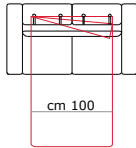

## mod. QUADRO Q LUX

Cod. QUAX 120

cm 103  
Poltrona Letto  
Armchair bed

Cod. QUAX 210

cm 133  
2 posti letto  
2 seater bed

Cod. QUAX 260

cm 153  
2 posti max letto  
2 seater max bed

Cod. QUAX 310

cm 173  
3 posti Letto  
3 seater bed

Cod. QUAX 410

cm 193  
3 posti max letto  
3 seater max bed

cm 210

**Materasso  
Mattress  
Matelas  
h. 17 cm**