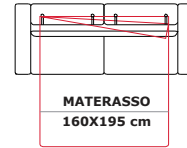

## mod. QUADRO Q LUX

Cod. QUAX 120

cm 103  
Poltrona Letto  
Armchair bed

Cod. QUAX 210

cm 133  
2 posti letto  
2 seater bed

Cod. QUAX 260

cm 153  
2 posti max letto  
2 seater max bed

Cod. QUAX 310

cm 173  
3 posti Letto  
3 seater bed

Cod. QUAX 410

cm 193  
3 posti max letto  
3 seater max bed

cm 210

**Materasso  
Mattress  
Matelas  
h. 17 cm**