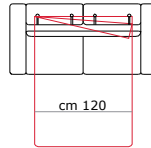

## mod. QUADRO Q LUX

Cod. QUAX 120

cm 103  
Poltrona Letto  
Armchair bed

Cod. QUAX 210

cm 133  
2 posti letto  
2 seater bed

Cod. QUAX 260

cm 153  
2 posti max letto  
2 seater max bed

Cod. QUAX 310

cm 173  
3 posti Letto  
3 seater bed

Cod. QUAX 410

cm 193  
3 posti max letto  
3 seater max bed

cm 210

**Materasso  
Mattress  
Matelas  
h. 17 cm**