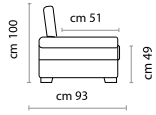

CANAPÉ LIT TRANSFORMABLE AVEC SOMMIER ELECTROSOUDÉ ET MATELAS + DOSSIER DE CANAPÉ AVEC SUPPORT D'OREILLER MECANISME: sommier avec ouverture par renversement SUSPENSION DE L'ASSISE: ceinture élastique à haute résistance STRUCTURE CARCASSE: bois de sapin - aggloméré - contreplaqué REMBOURRAGE: polyuréthane à densités différenciées - couche de ouate acrylique sur les coussins ASSISE: densité 30 kg/m<sup>3</sup> DOSSIER: densité 25 kg/m<sup>3</sup> REVETEMENT: déhoussables uniquement les coussins d'assise dans la version lit PIEDS: plastique h. 4,5 cm

## mod. QUADRO Q LUX

Cod. QUAX 120

cm 103  
Poltrona Letto  
Armchair bed

Cod. QUAX 210

cm 133  
2 posti letto  
2 seater bed

Cod. QUAX 260

cm 153  
2 posti max letto  
2 seater max bed

Cod. QUAX 310

cm 173  
3 posti Letto  
3 seater bed

Cod. QUAX 410

cm 193  
3 posti max letto  
3 seater max bed

cm 210

**Materasso  
Mattress  
Matelas  
h. 17 cm**