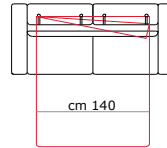

## mod. QUADRO Q LUX

Cod. QUAX 120

cm 103  
Poltrona Letto  
Armchair bed

Cod. QUAX 210

cm 133  
2 posti letto  
2 seater bed

Cod. QUAX 260

cm 153  
2 posti max letto  
2 seater max bed

Cod. QUAX 310

cm 173  
3 posti Letto  
3 seater bed

Cod. QUAX 410

cm 193  
3 posti max letto  
3 seater max bed

cm 210

**Materasso  
Mattress  
Matelas  
h. 17 cm**