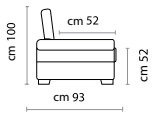

mod. MORFEO

Piede h 4,5 cm
Feet h 4,5 cm
Pied h 4,5 cm

Cod. MORF 120