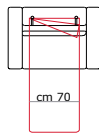

Cod. HUDS 120

cm 70
cm 110
Poltrona Letto
Armchair bed