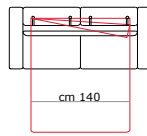

Cod. HUDS 310

cm 140
cm 180
3 posti Letto
3 seater bed