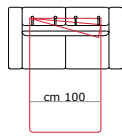

Cod. HUDS 210

cm 100
cm 140
2 posti letto
2 seater bed