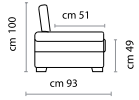

mod. HUDSON