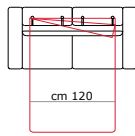

Cod. HUDS 260

cm 120
cm 160
2 posti max letto
2 seater max bed