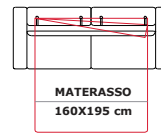

Cod. HUDS 410

Materasso
Mattress
Matelas
h. 13 cm