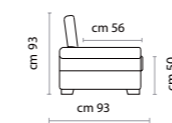

Rivestimento Tessuto Scarlett 05
Covering Fabric Scarlett 05
Revêtement en tissu Scarlett 05

Cod. CUBA 120 cm 70 cm 123 Poltrona Letto Armchair bed	Cod. CUBA 210 cm 100 cm 153 2 posti letto 2 seater bed	Cod. CUBA 260 cm 120 cm 173 2 posti max letto 2 seater max bed	Cod. CUBA 310 cm 140 cm 193 3 posti Letto 3 seater bed	Cod. CUBA 410 cm 213 MATERASSO 160X195 cm 3 posti max letto 3 seater max bed	cm 210 Materasso Matelas h. 13 cm Braccio CUBO A Arm CUBO A Accoudoir CUBO A
Cod. CUBB 120 cm 70 cm 133 Poltrona Letto Armchair bed	Cod. CUBB 210 cm 100 cm 163 2 posti letto 2 seater bed	Cod. CUBB 260 cm 120 cm 183 2 posti max letto 2 seater max bed	Cod. CUBB 310 cm 140 cm 203 3 posti Letto 3 seater bed	Cod. CUBB 410 cm 223 MATERASSO 160X195 cm 3 posti max letto 3 seater max bed	cm 210 Materasso Matelas h. 13 cm Braccio CUBO B Arm CUBO B Accoudoir CUBO B
Cod. CUBC 120 cm 70 cm 131 Poltrona Letto Armchair bed	Cod. CUBC 210 cm 100 cm 161 2 posti letto 2 seater bed	Cod. CUBC 260 cm 120 cm 181 2 posti max letto 2 seater max bed	Cod. CUBC 310 cm 140 cm 201 3 posti Letto 3 seater bed	Cod. CUBC 410 cm 221 MATERASSO 160X195 cm 3 posti max letto 3 seater max bed	cm 210 Materasso Matelas h. 13 cm Braccio CUBO C Arm CUBO C Accoudoir CUBO C
Cod. CUBF 120 cm 70 cm 133 Poltrona Letto Armchair bed	Cod. CUBF 210 cm 100 cm 163 2 posti letto 2 seater bed	Cod. CUBF 260 cm 120 cm 183 2 posti max letto 2 seater max bed	Cod. CUBF 310 cm 140 cm 203 3 posti Letto 3 seater bed	Cod. CUBF 410 cm 223 MATERASSO 160X195 cm 3 posti max letto 3 seater max bed	cm 210 Materasso Matelas h. 13 cm Braccio CUBO F Arm CUBO F Accoudoir CUBO F
Cod. CUBS 120 cm 70 cm 100 Poltrona Letto Armchair bed	Cod. CUBS 210 cm 100 cm 130 2 posti letto 2 seater bed	Cod. CUBS 260 cm 120 cm 150 2 posti max letto 2 seater max bed	Cod. CUBS 310 cm 140 cm 170 3 posti Letto 3 seater bed	Cod. CUBS 410 cm 190 MATERASSO 160X195 cm 3 posti max letto 3 seater max bed	cm 210 Materasso Matelas h. 13 cm Braccio CUBO SLIM Arm CUBO SLIM Accoudoir CUBO SLIM
Cod. CUB- 120 cm 70 cm 103 Poltrona Letto Armchair bed	Cod. CUB- 210 cm 100 cm 133 2 posti letto 2 seater bed	Cod. CUB- 260 cm 120 cm 153 2 posti max letto 2 seater max bed	Cod. CUB- 310 cm 140 cm 173 3 posti Letto 3 seater bed	Cod. CUB- 410 cm 193 MATERASSO 160X195 cm 3 posti max letto 3 seater max bed	cm 210 Materasso Matelas h. 13 cm Braccio CUBO SALVASPAZIO Arm CUBO SALVASPAZIO Accoudoir CUBO SALVASPAZIO