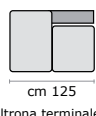

Cod. CREM 200

cm 175
2 posti
2 seater

Cod. CREM 202

cm 147,5
2 posti 1 braccio sx
2 seater left

Cod. CREM 201

cm 147,5
2 posti 1 braccio dx
2 seater right

Cod. CREM 603

cm 107,5
Chaise longue sx
Chaise Lounge left

Cod. CREM 608

cm 107,5
Chaise longue dx
Chaise Lounge right

Cod. CREM 500

Angolo
Corner

Cod. CREM 133

Poltrona terminale sx
Terminal Armchair
pouf cm 45 left

Cod. CREM 132

Poltrona terminale dx
Terminal Armchair
pouf cm 45 right