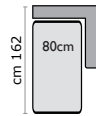

cm 107,5
Chaise longue dx
Chaise Lounge right

Cod. CREM 500