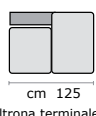

Cod. CREM 118

cm 60
Poltrona Rcl sbr
Armchair armless relax

Cod. CREM 300

cm 215
3 posti
3 seater

Cod. CREM 302

cm 187,5
3 posti 1 br sx
3 seater left

Cod. CREM 301

cm 187,5
3 posti 1 braccio dx
3 seater right

Cod. CREM 200

cm 175
2 posti
2 seater

Cod. CREM 202

cm 147,5
2 posti 1 braccio sx
2 seater left

Cod. CREM 201

cm 147,5
2 posti 1 braccio dx
2 seater right

Cod. CREM 603

cm 107,5
Chaise longue sx
Chaise Lounge left

Cod. CREM 608

cm 107,5
Chaise longue dx
Chaise Lounge right

Cod. CREM 500

Angolo
Corner

Cod. CREM 133

Poltrona terminale sx
Terminal Armchair
pouf cm 45 left

Cod. CREM 132

Poltrona terminale dx
Terminal Armchair
pouf cm 45 right