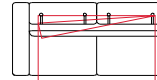

2 posti Letto 1 br sx
2 seater bed l arm lf

Cod. CREM 262

cm 120

cm 170,5

2 posti max Letto 1 br sx
2 seater max bed l arm lf

Cod. CREM 312

cm 140

cm 190,5