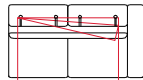

cm 120,5

Poltrona Letto 1 br dx
Armchair bed l arm rg

Cod. CREM 211

cm 100

cm 150,5

2 posti Letto 1 br dx
2 seater bed l arm rg

Cod. CREM 261

cm 120