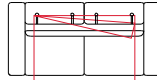

cm 100

cm 178

2 posti letto
2 seater bed

Cod. CREM 260