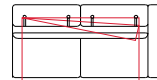

cm 120

cm 170,5

2 posti max Letto 1 br dx
2 seater max bed l arm rg

Cod. CREM 311