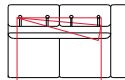

cm 70

cm 120,5

Poltrona Letto 1 br dx
Armchair bed l arm rg

Cod. CREM 211