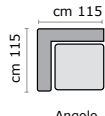

Cod. CREM 109

cm 80
Poltrona Rcl sbr
Armchair armless relax

Cod. CREM 147

cm 115
Poltrona Rcl
Armchair relax

Cod. CREM 117

cm 87,5
Poltrona Rcl 1br sx
Armchair left relax

Cod. CREM 116

cm 87,5
Poltrona Rcl 1br dx
Armchair right relax

Cod. CREM 118

cm 60
Poltrona Rcl sbr
Armchair armless relax

Cod. CREM 300

cm 215
3 posti
3 seater

Cod. CREM 302

cm 187,5
3 posti 1 br sx
3 seater left

Cod. CREM 301

cm 187,5
3 posti 1 braccio dx
3 seater right

Cod. CREM 200

cm 175
2 posti
2 seater

Cod. CREM 202

cm 147,5
2 posti 1 braccio sx
2 seater left

Cod. CREM 201

cm 147,5
2 posti 1 braccio dx
2 seater right

Cod. CREM 603

cm 107,5
Chaise longue sx
Chaise Lounge left

Cod. CREM 608

cm 107,5
Chaise longue dx
Chaise Lounge right

Cod. CREM 500

Angolo
Corner

Cod. CREM 133

Poltrona terminale sx
Terminal Armchair
pouf cm 45 left

Cod. CREM 132

Poltrona terminale dx
Terminal Armchair
pouf cm 45 right