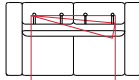

cm 27,5
Bracciolo
Arm
Accoudoir

Piede h 13 cm
Feet h 13 cm
Pied h 13 cm

mod. CREMONA

Cod. CREM 120

cm 70

cm 148

Poltrona Letto
Armchair bed

Cod. CREM 210