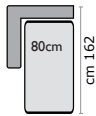

cm 60
Poltrona sbr
Armchair armless

Cod. CREM 149

cm 135
Poltrona Rcl
Armchair relax

Cod. CREM 108

cm 107,5
Poltrona Rcl 1br sx
Armchair left relax

Cod. CREM 107

cm 107,5
Poltrona Rcl 1br dx
Armchair right relax

Cod. CREM 109

cm 80
Poltrona Rcl sbr
Armchair armless relax

Cod. CREM 147

cm 115
Poltrona Rcl
Armchair relax

Cod. CREM 117

cm 87,5
Poltrona Rcl 1br sx
Armchair left relax

Cod. CREM 116

cm 87,5
Poltrona Rcl 1br dx
Armchair right relax

Cod. CREM 118

cm 60
Poltrona Rcl sbr
Armchair armless relax

Cod. CREM 300

cm 215
3 posti
3 seater

Cod. CREM 302

cm 187,5
3 posti 1 br sx
3 seater left

Cod. CREM 301

cm 187,5
3 posti 1 braccio dx
3 seater right

Cod. CREM 200

cm 175
2 posti
2 seater

Cod. CREM 202

cm 147,5
2 posti 1 braccio sx
2 seater left

Cod. CREM 201

cm 147,5
2 posti 1 braccio dx
2 seater right

Cod. CREM 603

cm 107,5
Chaise longue sx
Chaise Lounge left