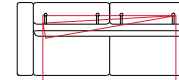

cm 140

cm 190,5

3 posti Letto 1 br sx
3 seater bed l arm lf

Cod. CREM 412